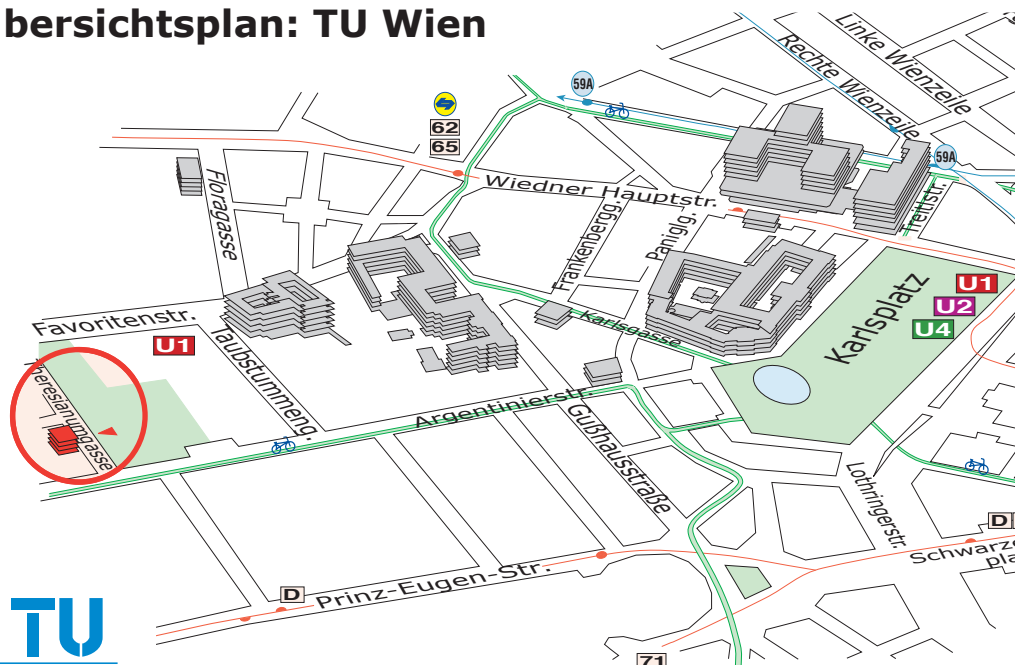

Lageplan: THERES 1 (HS 1), TU Wien, A-1040 Wien, Theresianumgasse 27, Außenstandort, 1.Stock

Übersichtsplan: TU Wien

magj© unikat

Detailplan zur Zeit nicht verfügbar !